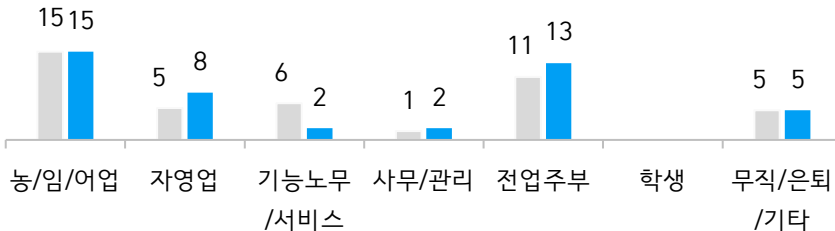

한국갤럽이 2024년 2월 20~22일 전국 만 18세 이상 1,003명에게 요즘 가장 즐겨보는 방송영상프로그램을 묻은 결과(2개까지 자유응답), TV조선의 트로트 오디션 프로그램 <미스트롯3>이 선호도 5.3%로 두 달 연속 1위를 차지했다.

현재 열띤 경연 중인 <미스트롯3>은 트로트 열풍의 진원지 <미스트롯>(2019년 5월 8위), 트로트 전성시대를 연 <미스터트롯>(2020년 2~4월 1위), <미스트롯2>(2021년 1~3월 1위), <미스터트롯2>(2023년 1~2월 1위)의 계보를 잇는 프로그램이다. 지금까지의 우승자 송가인, 임영웅, 양지은, 안성훈은 최고의 스타 반열에 올랐고, 그 외 참가자들도 크게 주목받으며 다방면에서 활약하는 등 신생 스타 등용문 역할을 하고 있다.

● 한국인이 좋아하는 방송영상프로그램 1위 (% , 2개까지 자유응답)

- <미스트롯3>(TV조선)

◇ 2024년 2월 선호도: **5.3%**

(-, +0.3%P)

(성/연령별)

(직업별)

질문 귀하께서 요즘 가장 즐겨보시는 방송영상프로그램은 무엇입니까? 뉴스를 제외하고,

TV나 온라인영상서비스를 통해 본 것 모두 포함해 구체적인 프로그램을 말씀해 주십시오. (2개까지 자유응답)

- 2013년부터 2022년까지는 TV프로그램, 2023년 방송영상프로그램으로 확장

- 2024년 2월 20~22일 전국 만 18세 이상 1,003명 전화조사(CATI). 한국갤럽 www.gallup.co.kr

2024년 2월 좋아하는 방송영상프로그램 2위: tvN 월화극 <내 남편과 결혼해줘> 3.9%

선호 방송영상프로그램 2위는 tvN 월화극 <내 남편과 결혼해줘>(3.9%)다. 지난달 방송 시작 3주 만에 4위로 급부상했고, 이번 달 2위로 순조로이 마무리했다.

절친 '정수민'(송하윤)과 남편 '박민환'(이이경)의 불륜을 목격한 날 살해당한 '강지원'(박민영)이 10년 전으로 되돌아가 두 번째 인생을 살면서 조력자 '유지혁'(나인우)과 함께 과거의 잘못된 선택을 바로잡고 새로운 운명을 개척하는 내용이다. 성소작 작가가 2020년 2월~2021년 10월 네이버에 연재한 웹소설을 원작으로 한 16부작 드라마로, 앞서 웹툰과 오디오 드라마로도 제작된 바 있다.