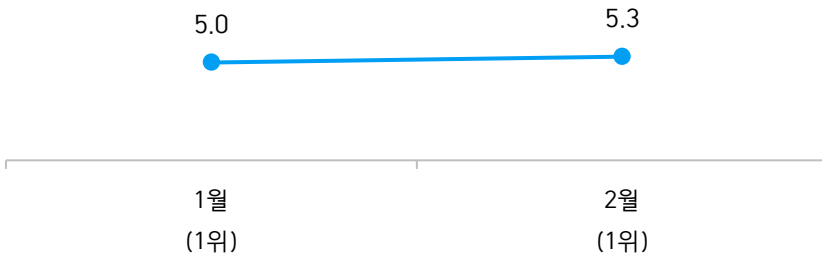

요약

- 2024년 2월 좋아하는 방송영상프로그램 1위: TV 조선 <미스트롯 3> 5.3%
- 좋아하는 방송영상프로그램 2위: tvN 월화극 <내 남편과 결혼해줘> 3.9%
- MBN <현역가왕> 6위, MBC <밤에 피는 꽃> 7위
- tvN <세작, 매혹된 자들>, 넷플릭스 <살인자ㅇ난감> 20위권 신규 진입

2024년 2월 좋아하는 방송영상프로그램 1위: TV 조선 <미스트롯 3> 5.3%

한국갤럽이 2024년 2월 20~22일 전국 만 18세 이상 1,003명에게 요즘 가장 즐겨보는 방송영상프로그램을 묻은 결과(2개까지 자유응답), TV조선의 트로트 오디션 프로그램 <미스트롯3>이 선호도 5.3%로 두 달 연속 1위를 차지했다.

현재 열띤 경연 중인 <미스트롯3>은 트로트 열풍의 진원지 <미스트롯>(2019년 5월 8위), 트로트 전성시대를 연 <미스터트롯>(2020년 2~4월 1위), <미스트롯2>(2021년 1~3월 1위), <미스터트롯2>(2023년 1~2월 1위)의 계보를 잇는 프로그램이다. 지금까지의 우승자 송가인, 임영웅, 양지은, 안성훈은 최고의 스타 반열에 올랐고, 그 외 참가자들도 크게 주목받으며 다방면에서 활약하는 등 신생 스타 등용문 역할을 하고 있다.

● 한국인이 좋아하는 방송영상프로그램 1위 (% , 2개까지 자유응답)

- <미스트롯3>(TV조선)

◇ 2024년 2월 선호도: **5.3%**

(-, +0.3%P)

(성/연령별)

(직업별)

질문 귀하께서 요즘 가장 즐겨보시는 방송영상프로그램은 무엇입니까? 뉴스를 제외하고,

TV나 온라인영상서비스를 통해 본 것 모두 포함해 구체적인 프로그램을 말씀해 주십시오. (2개까지 자유응답)