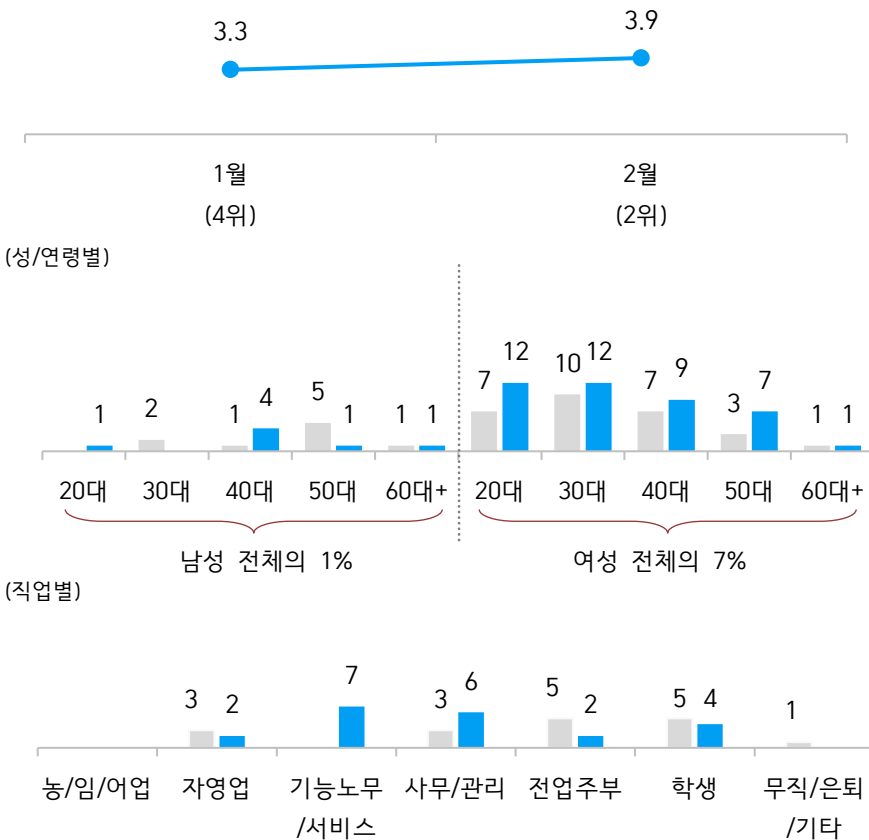

2024년 2월 좋아하는 방송영상프로그램 2위: tvN 월화극 <내 남편과 결혼해줘> 3.9%

선호 방송영상프로그램 2위는 tvN 월화극 <내 남편과 결혼해줘>(3.9%)다. 지난달 방송 시작 3주 만에 4위로 급부상했고, 이번 달 2위로 순조로이 마무리했다.

절친 '정수민'(송하윤)과 남편 '박민환'(이이경)의 불륜을 목격한 날 살해당한 '강지원'(박민영)이 10년 전으로 되돌아가 두 번째 인생을 살면서 조력자 '유지혁'(나인우)과 함께 과거의 잘못된 선택을 바로잡고 새로운 운명을 개척하는 내용이다. 성소작 작가가 2020년 2월~2021년 10월 네이버에 연재한 웹소설을 원작으로 한 16부작 드라마로, 앞서 웹툰과 오디오 드라마로도 제작된 바 있다.

● 한국인이 좋아하는 방송영상프로그램 2위 (% , 2개까지 자유응답)

- <내 남편과 결혼해줘>(tvN)

❖ 2024년 2월 선호도: **3.9%**

(▲2, +0.6P)

질문) 귀하께서 요즘 가장 즐겨보시는 방송영상프로그램은 무엇입니까? 뉴스를 제외하고,

TV나 온라인영상서비스를 통해 본 것 모두 포함해 구체적인 프로그램을 말씀해 주십시오. (2개까지 자유응답)

- 2013년부터 2022년까지는 TV프로그램, 2023년 방송영상프로그램으로 확장

- 2024년 2월 20~22일 전국 만 18세 이상 1,003명 전화조사(CATI). 한국갤럽 www.gallup.co.kr