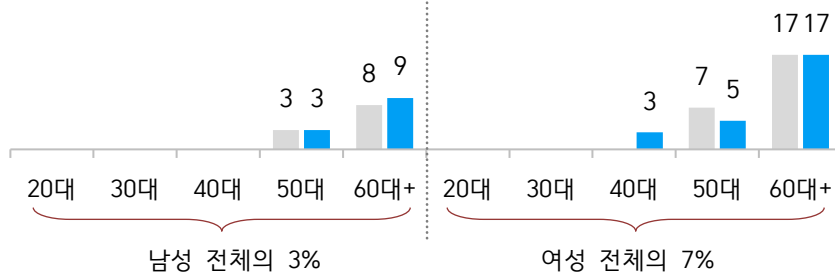

한국갤럽이 2024년 2월 20~22일 전국 만 18세 이상 1,003명에게 요즘 가장 즐겨보는 방송영상프로그램을 묻은 결과(2개까지 자유응답), TV조선의 트로트 오디션 프로그램 <미스트롯3>이 선호도 5.3%로 두 달 연속 1위를 차지했다.

현재 열띤 경연 중인 <미스트롯3>은 트로트 열풍의 진원지 <미스트롯>(2019년 5월 8위), 트로트 전성시대를 연 <미스터트롯>(2020년 2~4월 1위), <미스트롯2>(2021년 1~3월 1위), <미스터트롯2>(2023년 1~2월 1위)의 계보를 잇는 프로그램이다. 지금까지의 우승자 송가인, 임영웅, 양지은, 안성훈은 최고의 스타 반열에 올랐고, 그 외 참가자들도 크게 주목받으며 다방면에서 활약하는 등 신생 스타 등용문 역할을 하고 있다.

● 한국인이 좋아하는 방송영상프로그램 1위 (% , 2개까지 자유응답)

- <미스트롯3>(TV조선)

◇ 2024년 2월 선호도: **5.3%**

(-, +0.3%P)

(성/연령별)

(직업별)

질문 귀하께서 요즘 가장 즐겨보시는 방송영상프로그램은 무엇입니까? 뉴스를 제외하고,

TV나 온라인영상서비스를 통해 본 것 모두 포함해 구체적인 프로그램을 말씀해 주십시오. (2개까지 자유응답)

- 2013년부터 2022년까지는 TV프로그램, 2023년 방송영상프로그램으로 확장

- 2024년 2월 20~22일 전국 만 18세 이상 1,003명 전화조사(CATI). 한국갤럽 www.gallup.co.kr

2024년 2월 좋아하는 방송영상프로그램 2위: tvN 월화극 <내 남편과 결혼해줘> 3.9%

선호 방송영상프로그램 2위는 tvN 월화극 <내 남편과 결혼해줘>(3.9%)다. 지난달 방송 시작 3주 만에 4위로 급부상했고, 이번 달 2위로 순조로이 마무리했다.

절친 '정수민'(송하윤)과 남편 '박민환'(이이경)의 불륜을 목격한 날 살해당한 '강지원'(박민영)이 10년 전으로 되돌아가 두 번째 인생을 살면서 조력자 '유지혁'(나인우)과 함께 과거의 잘못된 선택을 바로잡고 새로운 운명을 개척하는 내용이다. 성소작 작가가 2020년 2월~2021년 10월 네이버에 연재한 웹소설을 원작으로 한 16부작 드라마로, 앞서 웹툰과 오디오 드라마로도 제작된 바 있다.