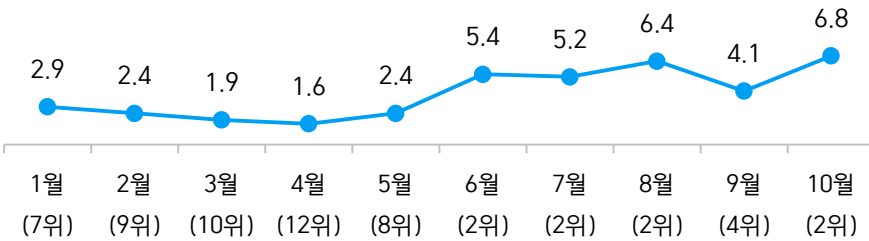

2020년 10월 한국인이 좋아하는 TV프로그램 2위: <놀면 뭐하니?>(MBC) 6.8%

- '환불원정대', 본격 활동 시작과 동시에 '쌩쌩리' 이상으로 젊은층 눈길 사로잡아

한국인이 좋아하는 TV프로그램 2위는 MBC 토요일 저녁 예능 <놀면 뭐하니?>(6.8%)다. 2019년 7월 시작한 <놀면 뭐하니?>는 스타 PD 김태호와 국민MC 유재석이 <무한도전> 종영 후 재결합한 프로그램이다. 소재나 형식에 제약을 두지 않는 자유로운 구성이 특징인 만큼, 지금까지 '릴레이 카메라', '유프래쉬', '뽕포유', '죽밥 유선생', '유케스트라', '방구석 콘서트' 등 다양한 아이템을 시도해왔다. 특히 작년 하반기 '뽕포유' 특집에서 유재석이 트로트 가수 '유산술'로 데뷔해 큰 반향을 일으켰고, 이후 <놀면 뭐하니?>는 좋아하는 TV프로그램 상위권에 안착했다. 올해 '여름x댄스x혼성그룹' 특집에서 결성한 '쌩쌩리(유재석x이효리x비)'는 단기간에 각종 온라인 음원 차트와 음악 방송 1위까지 휩쓰는 기록을 달성했고, 이어 출범한 프로젝트 그룹 '환불원정대(만옥(엄정화)x천옥(이효리)x은비(제시)x실비(화사), Produced by 지미유(유재석))' 역시 데뷔곡 'DON'T TOUCH ME'로 여러 차트 1위를 석권하며 본격적인 활동을 시작했다.

● 한국인이 좋아하는 TV프로그램 2위 (% , 2개까지 자유응답)

- <놀면 뭐하니?> (MBC)

❖ 2020년 10월 선호도: **6.8%**
(9월 대비: +2.7%P, ▲2)

(성/연령별)