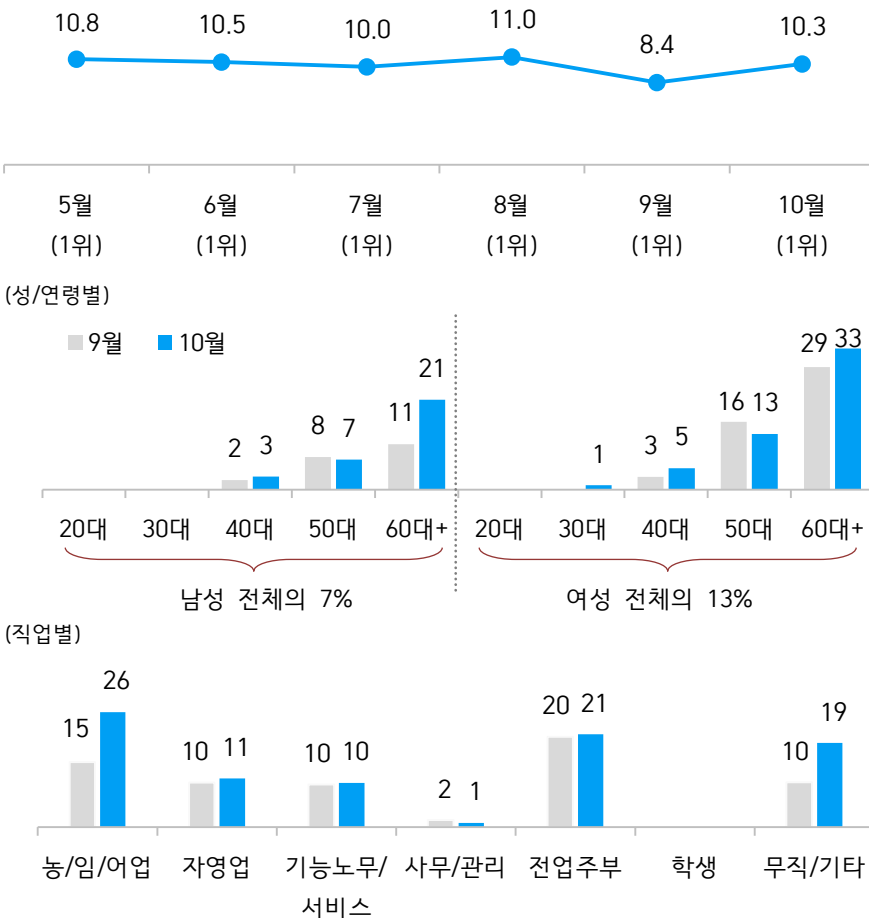

2020년 10월 한국인이 좋아하는 TV프로그램 1위: <신청곡을 불러드립니다-사랑의 콜센타>(TV조선) 10.3%

- 6개월 연속 1위, 선호도 다시 10%대 기록

한국갤럽이 2020년 10월 20~22일 전국 만 18세 이상 1,001명에게 요즘 가장 즐겨보는 TV프로그램을 묻은 결과 (2개까지 자유응답), TV조선의 목요일 밤 예능 <신청곡을 불러드립니다-사랑의 콜센타>가 선호도 10.3%로 6개월째 1위를 지켰다. 4월 초 시작한 <사랑의 콜센타>는 동 시간대 전작 <미스터트롯> 결승에 진출한 7명의 트롯맨이 전화로 신청받은 노래를 불러주는 프로그램이다. 3월 종영한 <미스터트롯>은 2~4월 1위, 5월 6위, 6월 10위, 7월 15위, 8월에도 18위에 오르는 위력을 보였다. 트롯맨 4명이 출연하는 <뽕송아학당>(TV조선) 역시 5월 시작과 동시에 10위, 6~7월 3위, 8월 4위, 9월 2위, 10월 3위(5.1%)를 차지해 트롯맨 주축 예능이 9개월 연속해서 최상위에 자리했다. <사랑의 콜센타>는 2013년 1월 이후 '한국인이 좋아하는 TV프로그램' 조사에서 <무한도전>(2015년 1월 16.0% 외 31회), <삼시세끼-어촌편>(2015년 3월 10.1%), <썰전>(2017년 3월 13.4% 외 1회), <미스터트롯>(2020년 3월 14.5% 외 2회)에 이어 다섯 번째로 선호도 10%를 돌파한 비드라마 프로그램이다.

● 한국인이 좋아하는 TV프로그램 1위 (% , 2개까지 자유응답)

- <신청곡을 불러드립니다: 사랑의 콜센타> ❖ 2020년 10월 선호도: **10.3%**
(TV조선) (9월 대비: +1.9%P, -)

질문) 귀하께서 요즘 가장 즐겨보시는 TV프로그램은 무엇입니까?
뉴스를 제외하고 구체적인 프로그램을 말씀해 주십시오. (2개까지 자유응답)