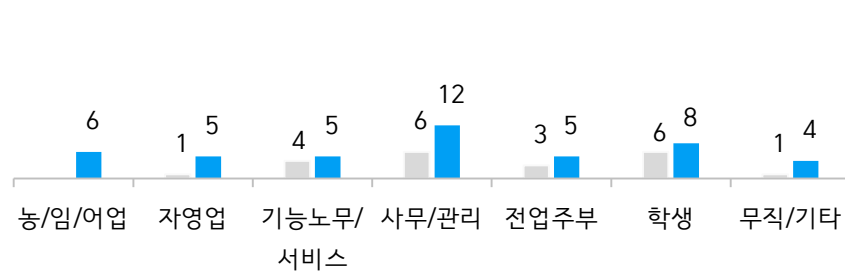

- '환불원정대', 본격 활동 시작과 동시에 '쌩쌩리' 이상으로 젊은층 눈길 사로잡아

한국인이 좋아하는 TV프로그램 2위는 MBC 토요일 저녁 예능 <놀면 뭐하니?>(6.8%)다. 2019년 7월 시작한 <놀면 뭐하니?>는 스타 PD 김태호와 국민MC 유재석이 <무한도전> 종영 후 재결합한 프로그램이다. 소재나 형식에 제약을 두지 않는 자유로운 구성이 특징인 만큼, 지금까지 '릴레이 카메라', '유프래쉬', '뽕포유', '죽밥 유선생', '유케스트라', '방구석 콘서트' 등 다양한 아이템을 시도해왔다. 특히 작년 하반기 '뽕포유' 특집에서 유재석이 트로트 가수 '유산술'로 데뷔해 큰 반향을 일으켰고, 이후 <놀면 뭐하니?>는 좋아하는 TV프로그램 상위권에 안착했다. 올해 '여름x댄스x혼성그룹' 특집에서 결성한 '쌩쌩리(유재석x이효리x비)'는 단기간에 각종 온라인 음원 차트와 음악 방송 1위까지 휩쓰는 기록을 달성했고, 이어 출범한 프로젝트 그룹 '환불원정대(만옥(엄정화)x천옥(이효리)x은비(제시)x실비(화사), Produced by 지미유(유재석))' 역시 데뷔곡 'DON'T TOUCH ME'로 여러 차트 1위를 석권하며 본격적인 활동을 시작했다.

● 한국인이 좋아하는 TV프로그램 2위 (% , 2개까지 자유응답)

- <놀면 뭐하니?> (MBC)

❖ 2020년 10월 선호도: **6.8%**
(9월 대비: +2.7%P, ▲2)

(성/연령별)

(직업별)

질문) 귀하께서 요즘 가장 즐겨보시는 TV프로그램은 무엇입니까?

뉴스를 제외하고 구체적인 프로그램을 말씀해 주십시오. (2개까지 자유응답)

시즌8로 돌아온 <신서유기> 5위, KBS2 주말극 <오! 삼광빌라!> 7위, tvN 월화극 <청춘기록> 9위

10월 9일 시즌 8로 돌아온 tvN의 <신서유기>가 5위(3.9%)로 뛰어올라 예능 강자의 면모를 과시했다. 시즌6은 2018년 11월 비지상파 예능 최초 1위, 시즌7도 2019년 12월 1위에 오른 바 있다. 드라마 중에서는 KBS2 새 주말극 <오! 삼광빌라!>가 7위(2.4%), tvN 월화극 <청춘기록>이 9위(2.1%), KBS2 저녁 일일극 <비밀의 남자>가 10위(1.9%)로 부상했다.

KBS1 저녁 일일극 <누가 뭐래도>, tvN 수목극 <구미호던> 새 드라마 두 편 20위권 진입

12~20위권에는 KBS1 저녁 일일극 <누가 뭐래도>와 tvN 수목극 <구미호던>(이상 1.3%, 공동 16위) 등 10월 들어 시작한 새 드라마 두 편이 신규 진입했다.

그 외 <1박2일 시즌4>(KBS2, 1.7%, 12위), <앨리스>(SBS), <슈퍼맨이 돌아왔다>(KBS2)(이상 1.5%, 공동 13위), <나는 자연인이다>(MBN, 1.4%, 15위), <유 퀴즈 온 더 블럭>(tvN), <거짓말의 거짓말>(채널A), <미운 우리 새끼>(SBS)(이상 1.2%, 공동 18위) 등이 포함됐다.