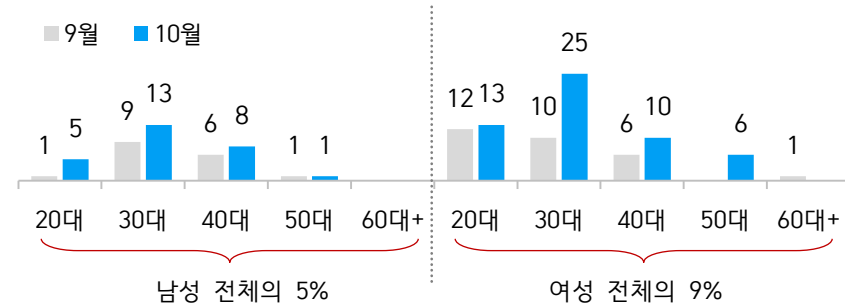

● 한국인이 좋아하는 TV프로그램 1위 (% , 2개까지 자유응답)

- <신청곡을 불러드립니다: 사랑의 콜센타> ❖ 2020년 10월 선호도: **10.3%**
(TV조선) (9월 대비: +1.9%P, -)

질문) 귀하께서 요즘 가장 즐겨보시는 TV프로그램은 무엇입니까?
뉴스를 제외하고 구체적인 프로그램을 말씀해 주십시오. (2개까지 자유응답)

2020년 10월 한국인이 좋아하는 TV프로그램 2위: <놀면 뭐하니?>(MBC) 6.8%

- '환불원정대', 본격 활동 시작과 동시에 '쌩쌩리' 이상으로 젊은층 눈길 사로잡아

한국인이 좋아하는 TV프로그램 2위는 MBC 토요일 저녁 예능 <놀면 뭐하니?>(6.8%)다. 2019년 7월 시작한 <놀면 뭐하니?>는 스타 PD 김태호와 국민MC 유재석이 <무한도전> 종영 후 재결합한 프로그램이다. 소재나 형식에 제약을 두지 않는 자유로운 구성이 특징인 만큼, 지금까지 '릴레이 카메라', '유프래쉬', '뽕포유', '죽밥 유선생', '유케스트라', '방구석 콘서트' 등 다양한 아이템을 시도해왔다. 특히 작년 하반기 '뽕포유' 특집에서 유재석이 트로트 가수 '유산술'로 데뷔해 큰 반향을 일으켰고, 이후 <놀면 뭐하니?>는 좋아하는 TV프로그램 상위권에 안착했다. 올해 '여름x댄스x혼성그룹' 특집에서 결성한 '쌩쌩리(유재석x이효리x비)'는 단기간에 각종 온라인 음원 차트와 음악 방송 1위까지 휩쓰는 기록을 달성했고, 이어 출범한 프로젝트 그룹 '환불원정대(만옥(엄정화)x천옥(이효리)x은비(제시)x실비(화사), Produced by 지미유(유재석))' 역시 데뷔곡 'DON'T TOUCH ME'로 여러 차트 1위를 석권하며 본격적인 활동을 시작했다.

● 한국인이 좋아하는 TV프로그램 2위 (% , 2개까지 자유응답)

- <놀면 뭐하니?> (MBC)

❖ 2020년 10월 선호도: **6.8%**
(9월 대비: +2.7%P, ▲2)

(성/연령별)

(직업별)

질문) 귀하께서 요즘 가장 즐겨보시는 TV프로그램은 무엇입니까?

뉴스를 제외하고 구체적인 프로그램을 말씀해 주십시오. (2개까지 자유응답)

시즌8로 돌아온 <신서유기> 5위, KBS2 주말극 <오! 삼광빌라!> 7위, tvN 월화극 <청춘기록> 9위

10월 9일 시즌 8로 돌아온 tvN의 <신서유기>가 5위(3.9%)로 뛰어올라 예능 강자의 면모를 과시했다. 시즌6은 2018년 11월 비지상파 예능 최초 1위, 시즌7도 2019년 12월 1위에 오른 바 있다. 드라마 중에서는 KBS2 새 주말극 <오! 삼광빌라!>가 7위(2.4%), tvN 월화극 <청춘기록>이 9위(2.1%), KBS2 저녁 일일극 <비밀의 남자>가 10위(1.9%)로 부상했다.