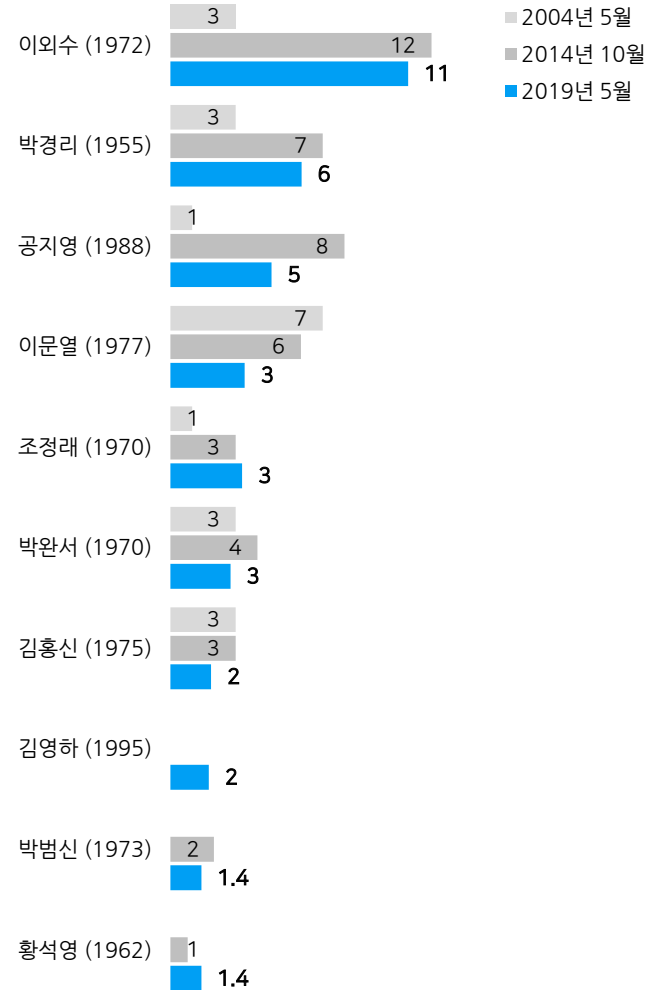

질문) 각 분야에서 가장 좋아하시는 한국사람을 성별이나 생년 여부와 상관 없이 한 명씩만 답해 주십시오. (% , 자유응답)

면접조사	사례수 (명)	좋아하는 소설가 - 상위 9위									
		이외수	박경리	공지영	이문열	조정래	박완서	김홍신	김영하	박범신	황석영
2004년 5월 13~29일	1,728	3	3	1	7	1	3	3			
2014년 10월 2~29일	1,700	12	7	8	6	3	4	3		2	1
2019년 5월 9~25일	1,700	11	6	5	3	3	3	2	2	1.4	1.4
성별											
남성	845	12	6	2	5	4	2	2	2	1	2
여성	855	10	6	7	2	2	4	2	2	2	1
연령별											
13-18세	113	5	2	3	1	1	2		2	0	1
19-29세	274	6	2	7	2	2	3	1	5	2	1
30대	267	13	5	6	4	4	3	1	3	1	1
40대	312	13	7	7	5	6	4	1	2	2	1
50대	318	10	11	4	4	5	3	4		2	2
60대 이상	415	13	6	1	3	1	2	3	0	1	2
성/연령별											
남성 13-18세	59	4	3	1	1	2	2		2		1
남성 19-29세	144	6	2	4	3	2	2	1	4	2	2
남성 30대	137	16	4	2	2	5	2	1	4		1
남성 40대	159	15	6	1	7	9	3	1	2	1	1
남성 50대	160	8	12	3	7	6	1	4		3	2
남성 60대 이상	186	17	5	1	5	1	1	4		1	2
여성 13-18세	54	6	1	4	1		1		2	1	1
여성 19-29세	130	6	3	10	1	3	5	1	5	2	
여성 30대	130	10	6	10	5	3	3	1	2	3	2
여성 40대	154	11	7	13	3	2	4	1	2	2	1
여성 50대	158	12	10	4	1	5	5	3		1	2
여성 60대 이상	228	10	7	1	2	1	2	2	1	1	1
지역별											
서울	330	13	4	3	7	6	3	0	2	3	2
인천/경기	527	8	6	4	5	3	2	2	2	0	1
강원	52	37	23	4	4	2		5	2		
대전/세종/충청	182	2	3	4	1	4	2	4	0	3	1
광주/전라	172	6	6	7		4	4		1	1	5
대구/경북	172	21	2	6	1	1	6	3	1	1	0
부산/울산/경남	265	11	10	6	2	2	1	2	2	1	0
직업별											
농/임/어업	22	-	-	-	-	-	-	-	-	-	-
자영업	207	13	9	2	4	5	2	3		2	1
블루칼라	520	12	6	3	4	5	2	2	1	1	2
화이트칼라	347	12	6	9	3	3	4	2	4	2	1
가정주부	309	10	6	4	2	1	3	2	1	1	1
학생	213	6	2	4	1	1	1	1	2	2	1
무직/은퇴/기타	84	12	6	2	5	1	3	3	2		2
종교별											
불교	346	15	9	2	3	2	2	2	1	2	1
개신교	313	9	7	5	3	3	4	2	2	1	1
천주교	104	11	8	7	12	2	2	3	1		2
종교 없음	934	10	4	5	3	4	3	2	2	2	2

한국인이 좋아하는 | 소설가

◎ 한국인이 좋아하는 소설가 (% , 자유응답)

*2014년 상위 10위:

이외수, 공지영, 박경리, 이문열, 신경숙, 박완서, 김홍신, 조정래, 최인호, 박범신

*2019년 5월 9~25일 전국(제주 제외) 만 13세 이상 남녀 1,700명 면접조사

*이름 옆 괄호 안은 등단/데뷔년도. 상위 9위까지만 제시. 갤럽리포트 www.gallup.co.kr