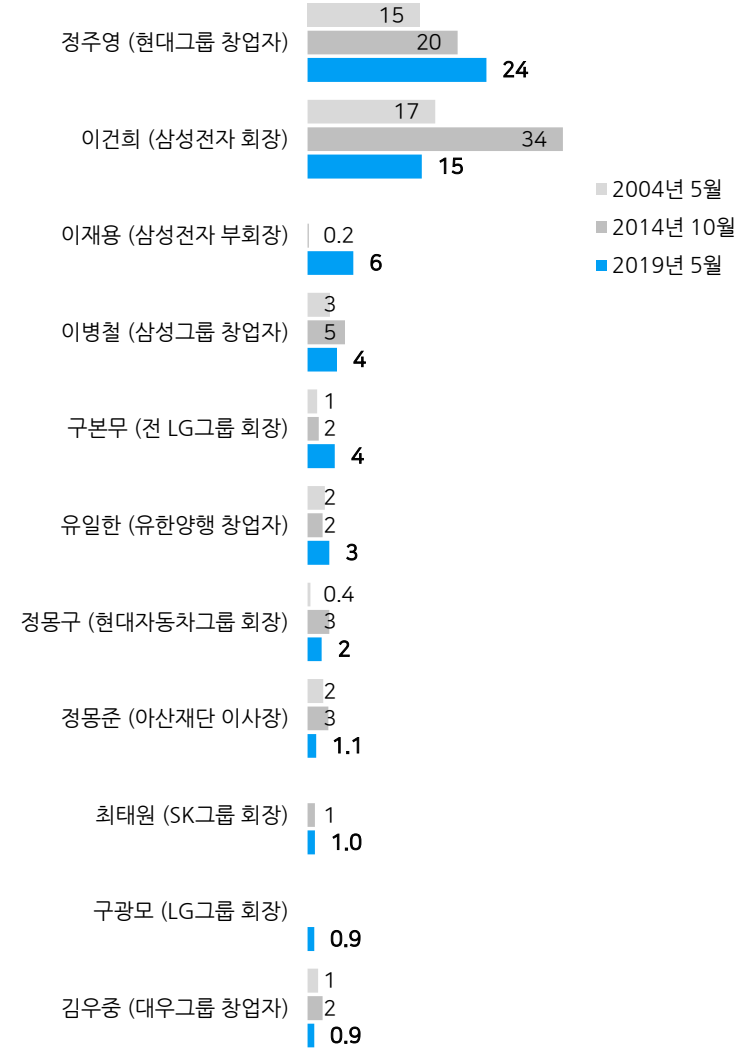

질문) 각 분야에서 가장 좋아하시는 한국사람을 성별이나 생년 여부와 상관 없이 한 명씩만 답해 주십시오. (% , 자유응답)

면접조사	사례수 (명)	좋아하는 기업인 - 상위 10위										
		정주영	이건희	이재용	이병철	구본무	유일한	정몽구	정몽준	최태원	구광모	김우중
2004년 5월 13~29일	1,728	15	17		3	1	2	0.4	2			1
2014년 10월 2~29일	1,700	20	34	0.2	5	2	2	3	3	1		2
2019년 5월 9~25일	1,700	24	15	6	4	4	3	2	1.1	1.0	0.9	0.9
성별												
남성	845	24	17	5	4	4	3	2	2	1	1	1
여성	855	23	14	7	4	4	3	2	1	1	1	1
연령별												
13-18세	113	8	11	10	1	1	1	3	1	0	1	0
19-29세	274	16	13	10	2	2	2	1	1	0	1	1
30대	267	15	15	6	3	5	3	3		1	1	1
40대	312	23	15	5	4	6	4	2	1	2	1	1
50대	318	29	17	4	5	5	4	1	2	1	2	1
60대 이상	415	36	16	5	5	2	3	2	2	1	0	1
성/연령별												
남성 13-18세	59	7	12	10	1	1		2	1			1
남성 19-29세	144	14	18	10	2	2	3	1	1	1	1	
남성 30대	137	13	18	6	4	4	1	3			1	1
남성 40대	159	24	15	5	4	5	3	2		2	1	1
남성 50대	160	34	21	1	7	5	3	1	3	1	1	1
남성 60대 이상	186	38	13	5	5	3	5	3	4	1		1
여성 13-18세	54	8	9	10	1	2	1	4		1	1	
여성 19-29세	130	17	7	10	3	1		1	1			2
여성 30대	130	17	12	5	3	5	5	4		3	1	1
여성 40대	154	22	16	5	3	6	5	1	1	2	1	
여성 50대	158	24	13	7	3	6	6	1	1	1	3	2
여성 60대 이상	228	34	19	6	5	1	1	1	1	1	1	
지역별												
서울	330	22	17	4	1	7	4	5	0	0	1	2
인천/경기	527	21	14	6	4	4	4	1	1	1	2	1
강원	52	52	17	11	8	5						2
대전/세종/충청	182	22	11	15	2	1	2		1	1	1	
광주/전라	172	18	10	3	2	1		2	1	1	1	
대구/경북	172	30	23	4	2	2	2	0	1	1	1	1
부산/울산/경남	265	27	17	5	10	3	3	3	3	2		
직업별												
농/임/어업	22	-	-	-	-	-	-	-	-	-	-	-
자영업	207	35	19	4	3	4	3	1	3	0	1	1
블루칼라	520	24	15	8	4	4	2	3	1	1	1	1
화이트칼라	347	19	13	4	3	6	5	1	1	2	1	1
가정주부	309	27	19	5	5	2	2	2	1	1	2	1
학생	213	10	13	8	2	2	1	2	1	1	1	1
무직/은퇴/기타	84	27	11	10	6	1	8		1			
종교별												
불교	346	32	16	3	7	3	3	1	2	2	1	0
개신교	313	26	15	6	3	4	2	2		0	1	1
천주교	104	30	14	5	5	3	4	2		2	2	1
종교 없음	934	19	15	7	3	4	3	2	1	1	1	1

한국인이 좋아하는 | 기업인

◎ 한국인이 좋아하는 기업인 (% , 자유응답)

*2014년 상위 10위:

이건희, 정주영, 이병철, 정몽구, 정몽준, 김우중, 유일한, 안철수, 이석채, 구본무

*2019년 5월 9~25일 전국(제주 제외) 만 13세 이상 남녀 1,700명 면접조사

*상위 10위까지만 제시. 갤럽리포트 www.gallup.co.kr

*그 외 응답된 기업인 40여 명(5%). '없음/응답거절' 33%. 50사례 미만은 수치를 제시하지 않음. 갤럽리포트