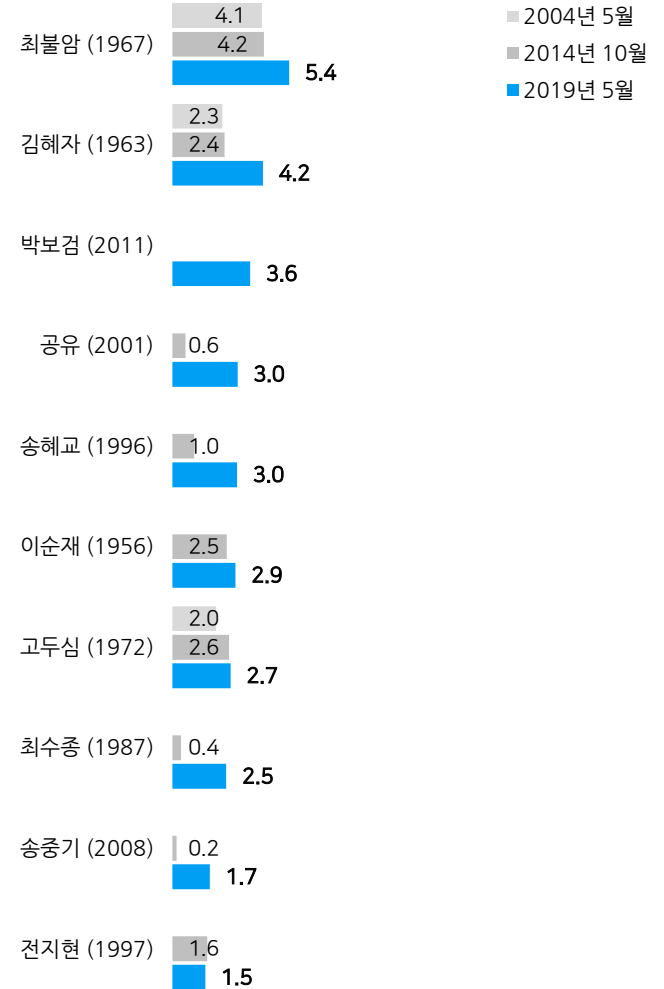

질문) 각 분야에서 가장 좋아하시는 한국사람을 성별이나 생년 여부와 상관 없이 한 명씩만 답해 주십시오. (% , 자유응답)

한국인이 좋아하는 | 탤런트

면접조사	사례수 (명)	좋아하는 탤런트 - 상위 10위									
		최불암	김혜자	박보검	공유	송혜교	이순재	고두심	최수종	송중기	전지현
2004년 5월 13~29일	1,728	4.1	2.3					2.0			
2014년 10월 2~29일	1,700	4.2	2.4		0.6	1.0	2.5	2.6	0.4	0.2	1.6
2019년 5월 9~25일	1,700	5.4	4.2	3.6	3.0	3.0	2.9	2.7	2.5	1.7	1.5
성별											
남성	845	7	2	2	1	3	4	3	3	1	2
여성	855	3	6	5	5	2	2	3	2	2	1
연령별											
13-18세	113			11	3	1				4	2
19-29세	274	0		8	4	4	0		1	2	2
30대	267	1	0	5	6	4	0		1	2	2
40대	312	2	3	2	4	4	2	2	4	3	2
50대	318	6	6	1	2	2	2	4	4	1	2
60대 이상	415	15	10	0	1	2	8	7	3	0	
성/연령별											
남성 13-18세	59			10	3	2				3	1
남성 19-29세	144	1		4	1	5	1		1	3	2
남성 30대	137	1		1	3	5	1		1	2	2
남성 40대	159	2	3	1	1	4	4	2	5	1	4
남성 50대	160	11	5	1	1	3	3	4	6		3
남성 60대 이상	186	22	4			1	11	7	4		
여성 13-18세	54			13	3	1				6	2
여성 19-29세	130			13	7	3			1	1	1
여성 30대	130	1	1	10	9	3				3	1
여성 40대	154	1	3	3	8	3	1	1	3	4	1
여성 50대	158	2	7	2	3	1	1	3	3	1	1
여성 60대 이상	228	9	15	1	1	2	6	7	3	1	
지역별											
서울	330	5	3	4	3	2	4	1	1	2	2
인천/경기	527	7	4	3	3	2	2	2	3	1	3
강원	52		3	4	4	4	4	14	8	1	
대전/세종/충청	182	7	5	6	3	4	3	4	2	4	
광주/전라	172	4	3	3	3	3	2	4	1	1	
대구/경북	172	7	8	2	2	5	5	4	1	4	1
부산/울산/경남	265	4	4	4	3	5	2	1	4	1	1
직업별											
농/임/어업	22	-	-	-	-	-	-	-	-	-	-
자영업	207	9	6	1	1	4	6	2	3	0	2
블루칼라	520	6	2	4	3	3	3	3	4	1	2
화이트칼라	347	3	2	3	4	4	2	1	2	2	2
가정주부	309	5	12	2	5	2	3	4	2	3	
학생	213	0		8	3	2				3	2
무직/은퇴/기타	84	13		6		1	5	11	3		2
종교별											
불교	346	7	7	1	2	3	6	5	6	1	2
개신교	313	6	5	5	4	2	1	2	3	1	1
천주교	104	5	4	2	3	1	7	5		5	1
종교 없음	934	5	3	4	3	3	2	2	1	2	2

◎ 한국인이 좋아하는 탤런트 (% , 자유응답)

*2014년 상위 10위:

김수현, 최불암, 조인성, 김태희, 고두심, 이순재, 김혜자, 김희애, 이우리, 유동근, 현빈

*2019년 5월 9~25일 전국(제주 제외) 만 13세 이상 남녀 1,700명 면접조사

*이름 옆 괄호 안은 데뷔년도. 상위 10위까지만 제시. 갤럽리포트 www.gallup.co.kr