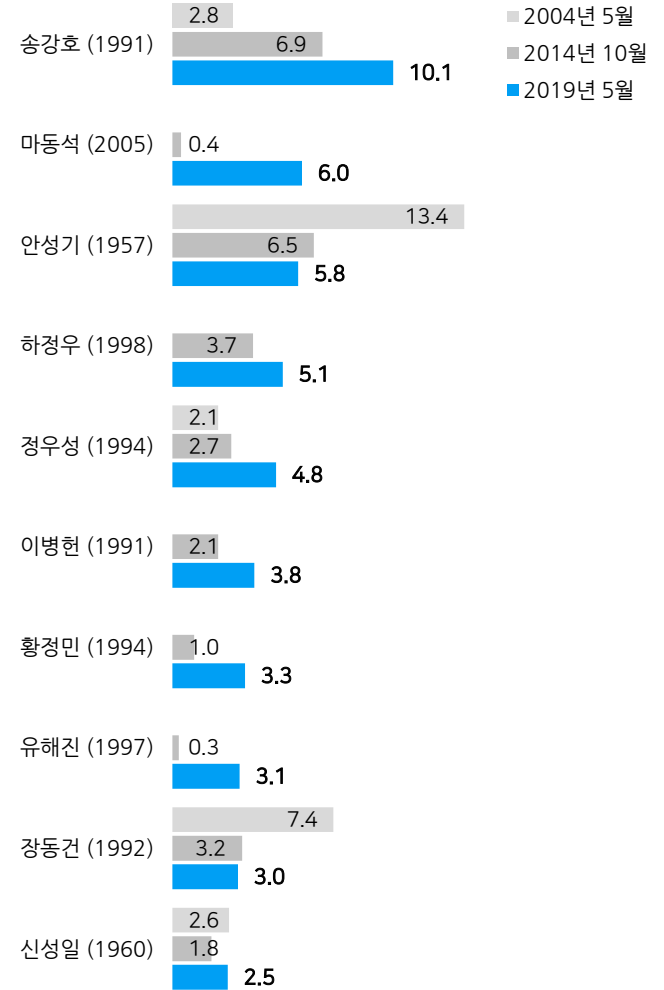

질문) 각 분야에서 가장 좋아하시는 한국사람을 성별이나 생년 여부와 상관 없이 한 명씩만 답해 주십시오. (% , 자유응답)

면접조사	사례수 (명)	좋아하는 탤런트 - 상위 10위									
		송강호	마동석	안성기	하정우	정우성	이병헌	황정민	유해진	장동건	신성일
2004년 5월 13~29일	1,728	2.8		13.4	3.7	2.1				7.4	2.6
2014년 10월 2~29일	1,700	6.9	0.4	6.5	5.1	2.7	2.1	1.0	0.3	3.2	1.8
2019년 5월 9~25일	1,700	10.1	6.0	5.8	5.1	4.8	3.8	3.3	3.1	3.0	2.5
성별											
남성	845	13	7	6	5	5	4	4	3	3	3
여성	855	7	5	5	5	5	3	3	4	3	2
연령별											
13-18세	113	7	8	1	9	6	3	3	3	0	
19-29세	274	6	9	1	8	5	4	4	3	3	0
30대	267	11	5	2	7	9	6	3	4	4	
40대	312	11	8	3	4	6	4	5	5	3	
50대	318	14	5	8	3	3	4	2	3	3	2
60대 이상	415	10	3	13	2	2	2	3	2	3	8
성/연령별											
남성 13-18세	59	10	11	1	9	3	3	5	4		
남성 19-29세	144	6	11	1	10	3	5	6	3	3	1
남성 30대	137	13	6	2	7	10	7	3	4	3	
남성 40대	159	13	10	4	3	6	7	5	2	2	
남성 50대	160	20	6	8	3	3	3	1	3	3	3
남성 60대 이상	186	14	3	17	1	3	1	3	1	3	9
여성 13-18세	54	3	4	1	10	9	2		1	1	
여성 19-29세	130	5	7	1	7	6	2	2	2	2	
여성 30대	130	8	4	2	8	7	5	3	4	5	
여성 40대	154	8	6	2	5	7	2	5	8	4	
여성 50대	158	8	5	7	3	2	5	3	3	3	1
여성 60대 이상	228	7	3	11	4	2	4	3	2	3	8
지역별											
서울	330	12	7	5	5	4	5	3	4	3	3
인천/경기	527	9	4	5	6	5	4	4	3	3	2
강원	52	17	9	3	3	10		4	4		
대전/세종/충청	182	7	9	11		4	4	5	4	3	4
광주/전라	172	11	4	5	4	7	3	1	1	4	1
대구/경북	172	7	1	8	6	3	2	2	4	2	4
부산/울산/경남	265	13	9	5	7	4	4	3	4	3	2
직업별											
농/임/어업	22	-	-	-	-	-	-	-	-	-	-
자영업	207	15	4	10	3	4	2	3	3	4	3
블루칼라	520	11	7	4	5	6	3	4	3	3	3
화이트칼라	347	11	8	5	6	6	6	2	5	2	1
가정주부	309	7	4	9	5	2	5	3	3	5	5
학생	213	7	7	1	8	7	3	3	3	2	0
무직/은퇴/기타	84	9	3	10	3	1	2	7		5	7
종교별											
불교	346	10	4	9	3	2	4	4	4	3	4
개신교	313	10	8	4	4	5	4	4	3	4	3
천주교	104	10	2	10	7	11	2	4	3	1	2
종교 없음	934	10	6	5	6	5	4	3	3	3	2

한국인이 좋아하는 | 영화배우

◎ 한국인이 좋아하는 영화배우 (% , 자유응답)

*2014년 상위 10위:

최민식, 송강호, 안성기, 하정우, 전지현, 류승룡, 장동건, 설경구, 원빈, 정우성

*2019년 5월 9~25일 전국(제주 제외) 만 13세 이상 남녀 1,700명 면접조사

*이름 옆 괄호 안은 데뷔년도. 상위 10위까지만 제시. 갤럽리포트 www.gallup.co.kr