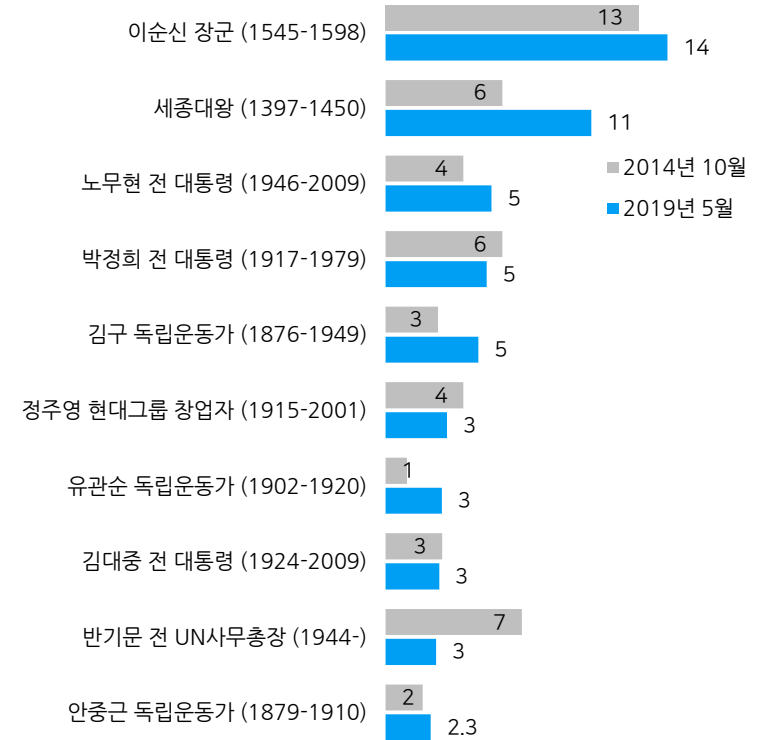

질문) 귀하께서 가장 존경하는 한국사람을 성별이나 생년 여부와 상관 없이 한 명만 답해 주십시오. (% , 자유응답)

한국인이 | 존경하는 인물

면접조사	사례수 (명)	존경하는 인물 - 상위 10위									
		이순신	세종대왕	노무현	박정희	김구	정주영	유관순	김대중	반기문	안중근
2014년 10월 2~29일	1,700	13	6	4	6	3	4	1	3	7	2
2019년 5월 9~25일	1,700	14	11	5	5	5	3	3	3	3	2.3
성별											
남성	845	15	11	6	5	6	4	2	3	2	3
여성	855	14	10	5	5	3	3	4	3	3	2
연령별											
13-18세	113	18	13	4	1	2	2	5	0	1	1
19-29세	274	17	14	5	1	2	1	3	1	2	2
30대	267	13	13	8	4	6	3	2	2	3	3
40대	312	15	9	9	2	6	4	3	2	3	2
50대	318	15	9	5	7	5	2	2	4	2	2
60대 이상	415	13	9	2	12	5	5	3	5	3	2
성/연령별											
남성 13-18세	59	19	10	5	1	3	1	3	1		2
남성 19-29세	144	16	13	6		3	2	1		2	3
남성 30대	137	14	14	8	4	8	5	2	2	3	2
남성 40대	159	16	13	10	1	7	3	2	1	3	2
남성 50대	160	15	9	7	7	7	3	2	5	1	1
남성 60대 이상	186	14	8	2	12	8	6	1	4	1	6
여성 13-18세	54	18	17	3		1	2	6		2	
여성 19-29세	130	18	15	4	1	1	1	6	2	3	1
여성 30대	130	11	12	8	3	3	1	3	2	3	3
여성 40대	154	13	5	9	2	5	5	5	3	3	3
여성 50대	158	14	8	3	7	4	2	3	3	3	3
여성 60대 이상	228	11	9	2	12	3	4	4	5	4	
지역별											
서울	330	19	14	6	3	8	1	3	3	2	4
인천/경기	527	12	11	4	5	5	2	2	4	2	1
강원	52	24	16	10		3	2	8	2	2	6
대전/세종/충청	182	12	6	7	2	1	7	1	1	9	1
광주/전라	172	8	6	8	1	3		5	8	2	5
대구/경북	172	21	10	6	9	3	4	3	1	2	1
부산/울산/경남	265	14	11	4	11	6	8	3		1	2
직업별											
농/임/어업	22	-	-	-	-	-	-	-	-	-	-
자영업	207	15	7	5	7	7	4	2	6	3	2
블루칼라	520	13	11	7	5	5	5	3	4	3	4
화이트칼라	347	15	12	5	2	5	2	3	1	4	2
가정주부	309	14	10	4	9	5	2	3	2	1	2
학생	213	20	13	3	1	2	1	4	0	2	1
무직/은퇴/기타	84	12	9	3	12	8	3	4	1		3
종교별											
불교	346	15	9	4	10	4	6	2	3	1	2
개신교	313	14	10	7	5	5	2	5	3	2	1
천주교	104	14	5	5	2	7	2	4	4	4	2
종교 없음	934	15	12	6	4	5	3	3	3	3	3

◎ 한국인이 존경하는 인물 (% , 자유응답)

*2014년 상위 10위:

이순신, 반기문, 박정희, 세종대왕, 노무현, 정주영, 이건희, 김수환, 김대중, 김구

*2019년 5월 9~25일 전국(제주 제외) 만 13세 이상 남녀 1,700명 면접조사

*이름 옆 괄호 안은 생몰년도. 상위 10위까지만 제시. 갤럽리포트 www.gallup.co.kr

*11~17위(선호도 1% 이상)는 첨부 파일 21페이지 참조. 50사례 미만은 수치를 제시하지 않음. 갤럽리포트