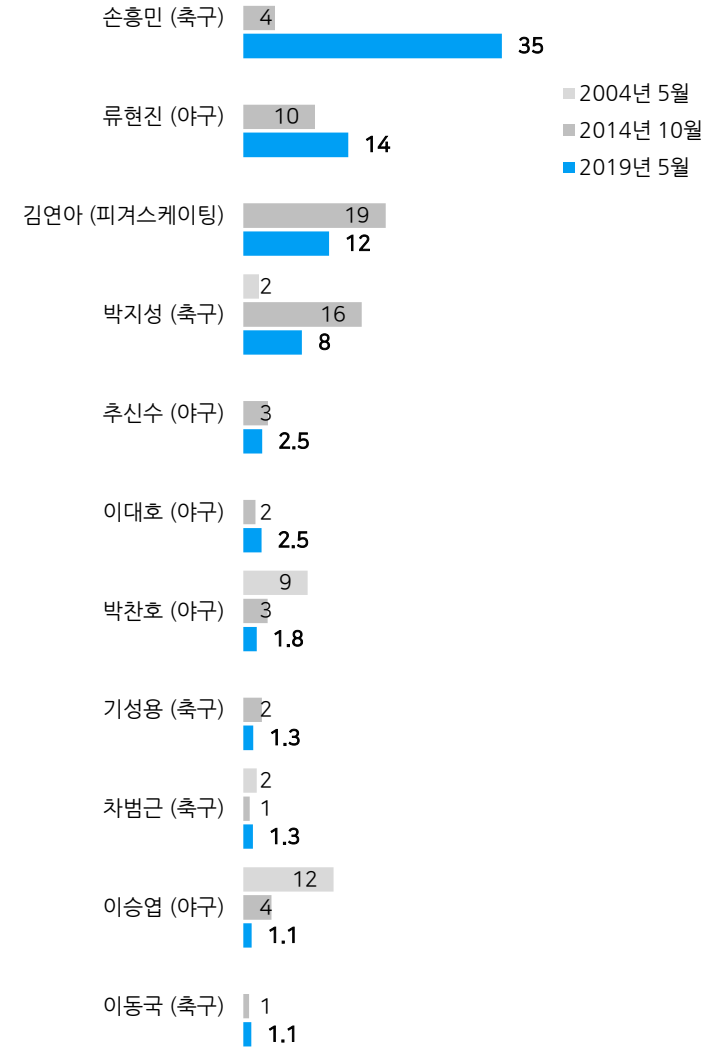

질문) 각 분야에서 가장 좋아하시는 한국사람을 성별이나 생년 여부와 상관 없이 한 명씩만 답해 주십시오. (% , 자유응답)

한국인이 좋아하는 | 스포츠선수

면접조사	사례수 (명)	좋아하는 스포츠선수 - 상위 10위										
		손흥민	류현진	김연아	박지성	추신수	이대호	박찬호	기성용	차범근	이승엽	이동국
2004년 5월 13~29일	1,728				2			9		2	12	
2014년 10월 2~29일	1,700	4	10	19	16	3	2	3	2	1	4	1
2019년 5월 9~25일	1,700	35	14	12	8	2.5	2.5	1.8	1.3	1.3	1.1	1.1
성별												
남성	845	40	21	5	7	3	2	1	2	1	1	1
여성	855	30	8	18	9	2	3	2	1	1	1	1
연령별												
13-18세	113	49	7	16	6	2	2		1			0
19-29세	274	48	12	14	5	2	1	0	2		0	
30대	267	41	15	10	7	2	2	2	2	0	1	1
40대	312	38	18	8	5	4	3	1	1	0	1	1
50대	318	32	15	14	8	3	2	3	1	0	2	2
60대 이상	415	19	14	11	13	2	4	3	1	4	2	2
성/연령별												
남성 13-18세	59	62	8	9	6	1	3		1			
남성 19-29세	144	51	17	7	7	1	1	1	1			
남성 30대	137	42	19	5	6	2	2	2	3	1	1	
남성 40대	159	38	26	3	5	5	2	1	2	1		1
남성 50대	160	42	22	4	7	3	2	2	1	1	2	1
남성 60대 이상	186	24	22	6	11	3	4	1	2	4	1	1
여성 13-18세	54	34	6	24	5	3			1			1
여성 19-29세	130	44	5	21	3	3	1		3		1	
여성 30대	130	40	10	15	8	1	3	1	1			2
여성 40대	154	38	9	13	5	3	3	1	1		2	1
여성 50대	158	22	8	24	9	3	1	5	1		2	2
여성 60대 이상	228	15	7	15	15	1	4	4		5	2	2
지역별												
서울	330	40	15	15	6	3	0	3	1	1	2	
인천/경기	527	36	14	13	8	2	1	2	1	2	1	2
강원	52	43	12	11	5	7	3	5		3		1
대전/세종/충청	182	30	23	12	8	1		2	2	1		
광주/전라	172	25	7	10	8	0			2	1		4
대구/경북	172	28	23	8	6	5	2	2	1	1	5	
부산/울산/경남	265	38	8	7	13	3	12	2	2	1	0	1
직업별												
농/임/어업	22	-	-	-	-	-	-	-	-	-	-	-
자영업	207	28	20	11	7	3	3	1	0	3	1	1
블루칼라	520	33	16	10	9	3	2	2	2	1	1	2
화이트칼라	347	42	16	9	6	2	2	1	1		1	0
가정주부	309	25	8	16	8	3	5	4	0	3	2	2
학생	213	53	8	16	5	2	1		2			0
무직/은퇴/기타	84	29	16	11	14	1	2	1	5	1	3	
종교별												
불교	346	31	12	10	13	2	6	2	1	1	1	1
개신교	313	36	11	13	9	3	2	2	1	1	1	2
천주교	104	25	17	11	4	6	1	2		8	1	1
종교 없음	934	37	16	12	6	2	2	2	2	1	1	1

◎ 한국인이 좋아하는 스포츠선수 (% , 자유응답)

*2014년 상위 10위:

김연아, 박지성, 류현진, 손연재, 박태환, 손흥민, 이승엽, 추신수, 박찬호, 기성용

*2019년 5월 9~25일 전국(제주 제외) 만 13세 이상 남녀 1,700명 면접조사

*상위 10위까지만 제시. 갤럽리포트 www.gallup.co.kr

*50사례 미만은 수치를 제시하지 않음. 그 외 1% 미만 응답 90여 명(16%). '없음/응답거절' 4%. 갤럽리포트