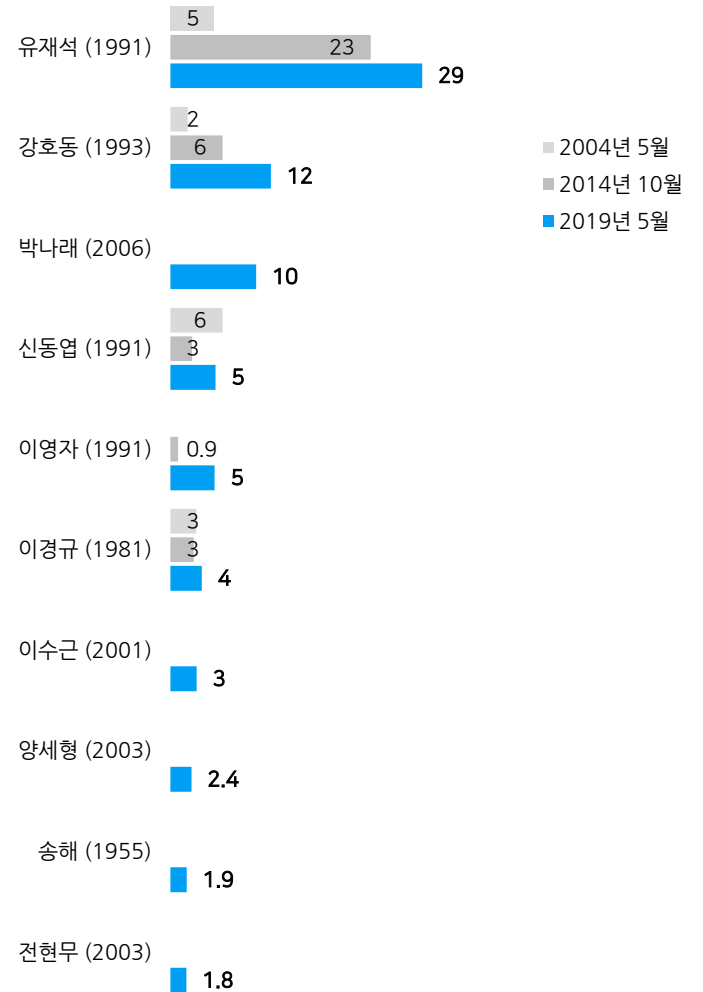

*2019년 5월 9~25일 전국(제주 제외) 만 13세 이상 남녀 1,700명 면접조사

*성/연령별 상위 5위까지만 제시. 갤럽리포트 www.gallup.co.kr

질문) 각 분야에서 가장 좋아하시는 한국사람을 성별이나 생년 여부와 상관 없이 한 명씩만 답해 주십시오. (% , 자유응답)

면접조사	사례수 (명)	좋아하는 예능방송인·코미디언 - 상위 10위									
		유재석	강호동	박나래	신동엽	이영자	이경규	이수근	양세형	송해	전현무
2004년 5월 13~29일	1,728	5	2		6		3				
2014년 10월 2~29일	1,700	23	6		3		3				
2019년 5월 9~25일	1,700	29	12	10	5	5	4	3	2.4	1.9	1.8
성별											
남성	845	31	11	6	5	3	4	3	2	3	2
여성	855	27	12	13	6	7	3	3	3	1	2
연령별											
13-18세	113	38	4	14	1	4	1	6	5		1
19-29세	274	32	8	11	5	2	1	4	7		4
30대	267	33	6	16	4	4	2	3	2	1	3
40대	312	32	11	12	7	5	5	2	3	1	1
50대	318	27	9	8	6	5	5	3	1	2	1
60대 이상	415	21	22	4	5	8	6	3		5	1
성/연령별											
남성 13-18세	59	44	5	7		5		6	5		
남성 19-29세	144	32	9	9	3	1	1	6	8		5
남성 30대	137	38	7	9	3	1	1	4	1	1	4
남성 40대	159	36	10	8	8	3	5	2	1		2
남성 50대	160	26	11	3	5	4	6	2	1	2	1
남성 60대 이상	186	19	18	3	7	3	8	3		9	1
여성 13-18세	54	32	2	20	2	4	1	6	4		1
여성 19-29세	130	33	7	12	7	4	1	1	5		3
여성 30대	130	28	5	23	5	7	2	3	2	1	3
여성 40대	154	27	12	16	5	6	4	1	5	1	
여성 50대	158	29	7	14	8	7	3	4	1	1	2
여성 60대 이상	228	22	25	5	5	12	4	3		2	1
지역별											
서울	330	23	10	13	5	5	7	2	3	2	3
인천/경기	527	25	10	6	7	4	4	2	3	4	2
강원	52	33	11	5	10	1	2	6	3	3	2
대전/세종/충청	182	41	7	8	4	1	6	3	1		1
광주/전라	172	31	14	7	2	8	2	2	3		1
대구/경북	172	40	21	13	4	5		1	1	1	4
부산/울산/경남	265	26	14	15	3	9	1	8	2	0	
직업별											
농/임/어업	22	-	-	-	-	-	-	-	-	-	-
자영업	207	30	14	7	3	5	5	4	1	2	2
블루칼라	520	30	10	8	10	3	4	4	2	2	1
화이트칼라	347	30	9	11	3	4	4	2	4	0	3
가정주부	309	26	17	13	5	10	4	2		3	1
학생	213	34	6	14	1	3	0	5	6		3
무직/은퇴/기타	84	16	15	3	6	6	6	1	2	9	2
종교별											
불교	346	27	18	9	5	7	3	2	2	2	1
개신교	313	29	12	11	5	4	3	3	2	3	1
천주교	104	24	17	13	3	4	6	2	1	3	2
종교 없음	934	30	9	9	6	5	4	3	3	1	2

한국인이 좋아하는 | 예능방송인 · 코미디언

◎ 한국인이 좋아하는 예능방송인·코미디언 (% , 자유응답)

*2014년 상위 10위 (단, 2004년, 2014년은 좋아하는 코미디언·개그맨으로 질문)
 유재석, 김준호, 강호동, 김준현, 이국주, 이경규, 신동엽, 박명수, 김지민, 김기리, 신보라
 *2019년 5월 9~25일 전국(제주 제외) 만 13세 이상 남녀 1,700명 면접조사
 *이름 옆 괄호 안은 데뷔년도. 상위 10위까지만 제시. 갤러리포트 www.gallup.co.kr