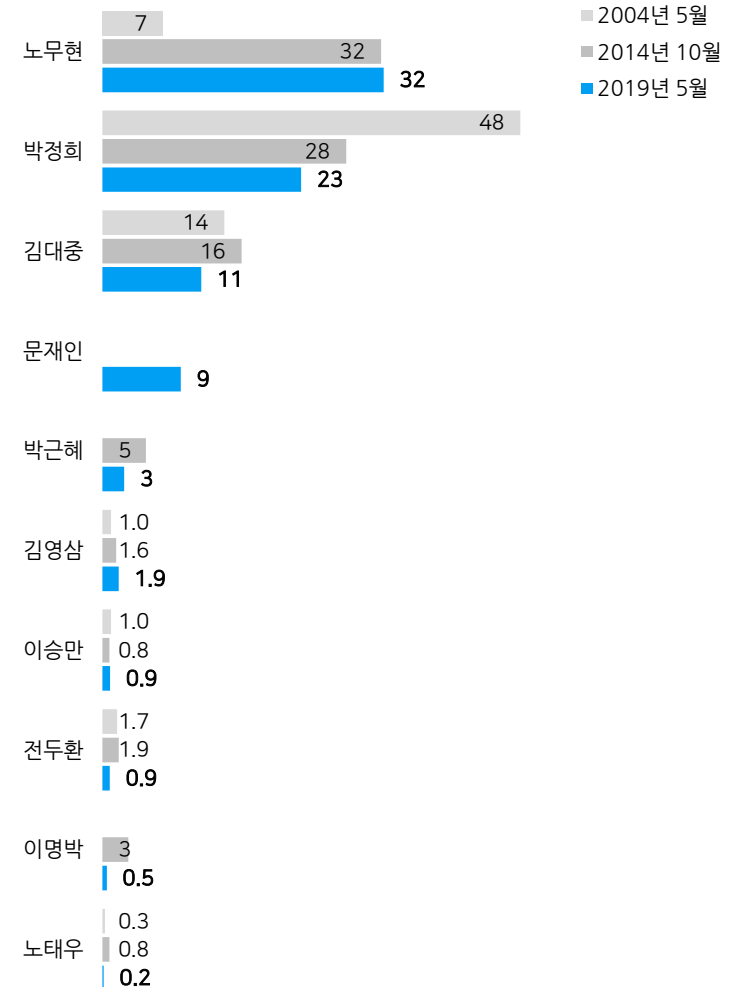

질문) 각 분야에서 가장 좋아하시는 한국사람을 성별이나 생년 여부와 상관 없이 한 명씩만 답해 주십시오. (% , 자유응답)

면접조사	사례수 (명)	좋아하는 역대 대통령											없음 응답 거절
		노무현	박정희	김대중	문재인	박근혜	김영삼	이승만	전두환	이명박	노태우	김구	
2004년 5월 13~29일	1,728	7	48	14			1.0	1.0	1.7		0.3		27
2014년 10월 2~29일	1,700	32	28	16		5	1.6	0.8	1.9	3	0.8		11
2019년 5월 9~25일	1,700	32	23	11	9	3	1.9	0.9	0.9	0.5	0.2	0.1	18
성별													
남성	845	34	23	12	9	2	2	1	1	1		0	15
여성	855	31	23	11	9	3	2	1	1	0	0	0	20
연령별													
13-18세	113	30	5	7	21	1	1	2		0		0	33
19-29세	274	41	5	9	15	1	0	0	1	1			27
30대	267	47	9	8	9	2	2	1	1	0		0	22
40대	312	46	13	10	6	2	2	1	1	1			19
50대	318	24	32	15	5	3	3	1	2	0		0	14
60대 이상	415	14	49	15	7	4	2	1	0	0	1		7
성/연령별													
남성 13-18세	59	30	8	7	19	1	1	3					30
남성 19-29세	144	41	5	9	15			1	1	2			26
남성 30대	137	44	9	10	8	2	3	1	1	1			21
남성 40대	159	49	16	9	7	1	3	1	1	1			13
남성 50대	160	29	31	19	5	2	3	1	3			1	8
남성 60대 이상	186	13	51	15	7	3	3	3	1	1			5
여성 13-18세	54	30	2	7	23	1		1		1		1	36
여성 19-29세	130	41	5	8	15	2	1		1				27
여성 30대	130	50	8	5	9	2	1	1	1			0	23
여성 40대	154	42	10	11	6	3	2	1	1	1			25
여성 50대	158	19	34	12	6	3	4	1	1	1			19
여성 60대 이상	228	14	47	15	6	6	1	1			1		9
지역별													
서울	330	31	17	11	8	3	1	2	1	1			25
인천/경기	527	28	19	11	11	3	1	1	1	0	0		25
강원	52	31	33	12	7	2	2	7	2			4	3
대전/세종/충청	182	40	17	11	4	3	1	0	1				23
광주/전라	172	40	6	33	18		1						3
대구/경북	172	34	41	4	5	2	2	0	2	1			9
부산/울산/경남	265	32	38	3	6	4	6	0	1	1			8
직업별													
농/임/어업	22	-	-	-	-	-	-	-	-	-	-	-	-
자영업	207	27	38	13	5	1	3	2	1				8
블루칼라	520	35	22	14	7	2	2	0	1	1			16
화이트칼라	347	42	14	10	9	2	2	0	1	0		0	20
가정주부	309	21	34	10	7	6	2	1	1	1	1	0	15
학생	213	34	4	6	19	1	0	1	0	1		0	34
무직/은퇴/기타	84	21	32	10	14	4	1	1		1			14
종교별													
불교	346	22	42	12	6	3	3	1	1	1		0	10
개신교	313	28	25	11	11	2	2	1	1		0	1	18
천주교	104	36	21	10	13	2	1	1	1				16
종교 없음	934	37	15	12	9	3	2	1	1	1	0		21

한국인이 좋아하는 | 역대 대통령

◎ 한국인이 좋아하는 역대 대통령 (% , 자유응답)

*2014년 상위 10위:

노무현, 박정희, 김대중, 박근혜, 이명박, 전두환, 김영삼, 노태우, 이승만, 윤보선, 최규하

*2019년 5월 9~25일 전국(제주 제외) 만 13세 이상 남녀 1,700명 면접조사

*상위 10위까지만 제시. 갤럽리포트 www.gallup.co.kr