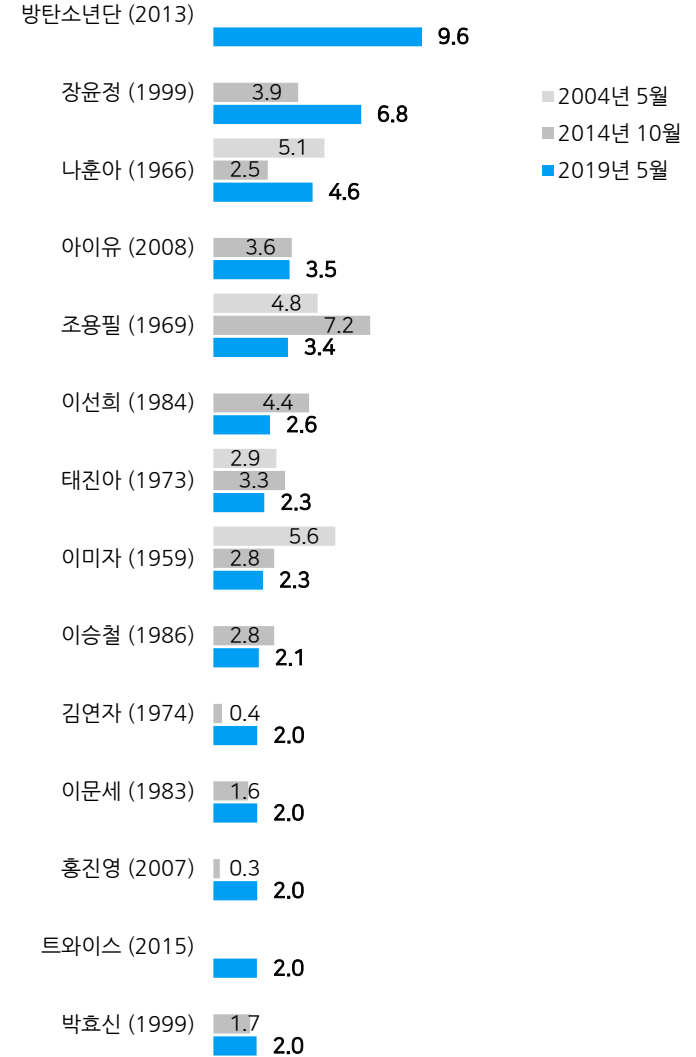

질문) 각 분야에서 가장 좋아하시는 한국사람을 성별이나 생년 여부와 상관 없이 한 명씩만 답해 주십시오. (% , 자유응답)

면접조사	사례수 (명)	좋아하는 가수 - 상위 9위								
		방탄 소년단	장윤정	나훈아	아이유	조용필	이선희	태진아	이미자	이승철
2004년 5월 13~29일	1,728			5.1		4.8		2.9	5.6	
2014년 10월 2~29일	1,700		3.9	2.5	3.6	7.2	4.4	3.3	2.8	2.8
2019년 5월 9~25일	1,700	9.6	6.8	4.6	3.5	3.4	2.6	2.3	2.3	2.1
성별										
남성	845	8	5	6	5	4	3	3	1	2
여성	855	12	9	3	2	3	2	2	3	2
연령별										
13-18세	113	40			7					1
19-29세	274	19			9	0				1
30대	267	13	3	1	5	1				3
40대	312	4	4	0	3	3	5	0	1	6
50대	318	4	12	7	1	9	6	4	3	2
60대 이상	415	2	14	13	0	4	1	6	7	0
성/연령별										
남성 13-18세	59	36			9					1
남성 19-29세	144	14			11					1
남성 30대	137	8	1	1	8		3			2
남성 40대	159	3	4	1	5	3	4	1		6
남성 50대	160	3	9	9		9	8	6	3	2
남성 60대 이상	186	1	10	19	1	6	2	7	3	
여성 13-18세	54	45			4					
여성 19-29세	130	24			6	1				1
여성 30대	130	19	5	1	2	2	1			3
여성 40대	154	5	4		1	2	5		2	6
여성 50대	158	5	15	5	1	10	4	2	3	1
여성 60대 이상	228	2	17	7		2	1	6	10	1
지역별										
서울	330	11	5	2	4	4	2	2	3	1
인천/경기	527	9	7	4	4	4	2	2	3	3
강원	52	5	12	5	2	5	2	11		
대전/세종/충청	182	10	8	6	4	1	5	2	1	3
광주/전라	172	7	4	4	4	3	3	3	2	2
대구/경북	172	11	8	6	3	3	1	4	2	3
부산/울산/경남	265	10	8	7	3	3	2	1	2	1
직업별										
농/임/어업	22	-	-	-	-	-	-	-	-	-
자영업	207	3	11	8	2	4	3	5	3	1
블루칼라	520	5	6	5	4	5	3	3	1	2
화이트칼라	347	12	4	2	5	2	4	1	0	4
가정주부	309	7	13	5	1	4	2	2	6	2
학생	213	31			7	0				0
무직/은퇴/기타	84	4	6	10	4	6	1	5	6	
종교별										
불교	346	4	12	7	2	5	2	4	4	2
개신교	313	9	10	3	4	2	1	3	3	2
천주교	104	4	7	3	2	4	3	3	3	5
종교 없음	934	13	4	4	4	3	3	1	1	2

한국인이 좋아하는 | 가수

◎ 한국인이 좋아하는 가수 (% , 자유응답)

*2014년 상위 10위:

조용필, 이선희, 장윤정, 아이유, 태진아, EXO, 이승철, 이미자, 나훈아, 소녀시대

*2019년 5월 9~25일 전국(제주 제외) 만 13세 이상 남녀 1,700명 면접조사

*이름 옆 괄호 안은 데뷔년도. 상위 10위까지만 제시. 갤럽리포트 www.gallup.co.kr